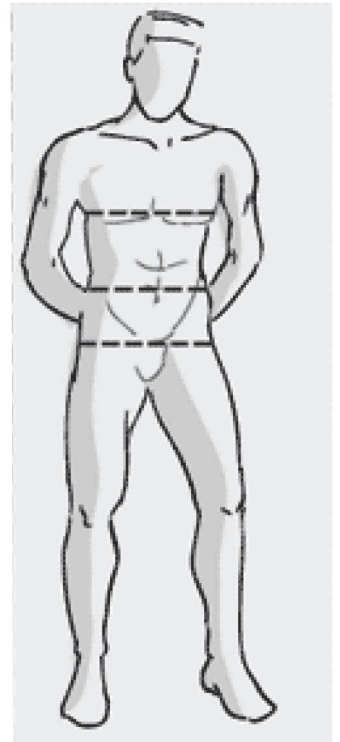

**Brustumfang**  
über der stärksten Stelle der Brust  
waagrecht um den Körper gemessen

**Taillenumfang**  
ohne zu schnüren rings  
um die Taille messen

**Hüftumfang**  
über der stärksten Stelle der Hüfte  
waagrecht um den Körper gemessen

### Maßtabelle Damen

	34	36	38	40	42	44	46
Brustumfang	80cm	84cm	88cm	92cm	96cm	100cm	104cm
Taillenumfang	64cm	68cm	72cm	76cm	80cm	84cm	88cm
Hüftumfang	88cm	92cm	96cm	100cm	104cm	108cm	112cm

### Maßtabelle Herren

	46	48	50	52	54	56	58
Brustumfang	92cm	96cm	100cm	104cm	108cm	112cm	116cm
Taillenumfang	82cm	86cm	90cm	94cm	98cm	102cm	106cm
Hüftumfang	94cm	98cm	102cm	106cm	110cm	114cm	118cm